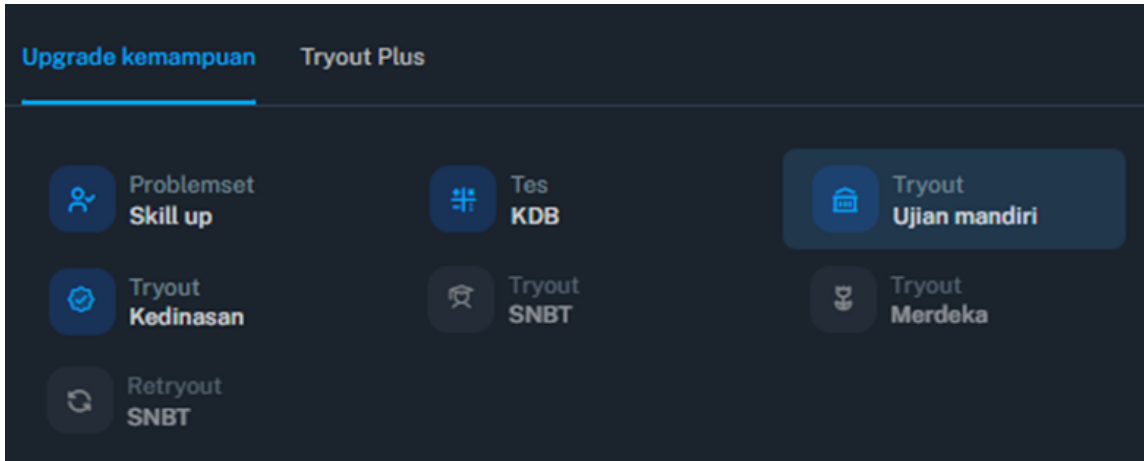

Akses Tryout Mandiri

1. Pada halaman Dashboard, klik **Tryout Ujian Mandiri** pada kategori **Upgrade Kemampuan**.

2. Pilih *card* seperti di bawah ini. Klik yang diberi tanda hijau.

3. Pilih **Perguruan Tinggi dan Prodi**.